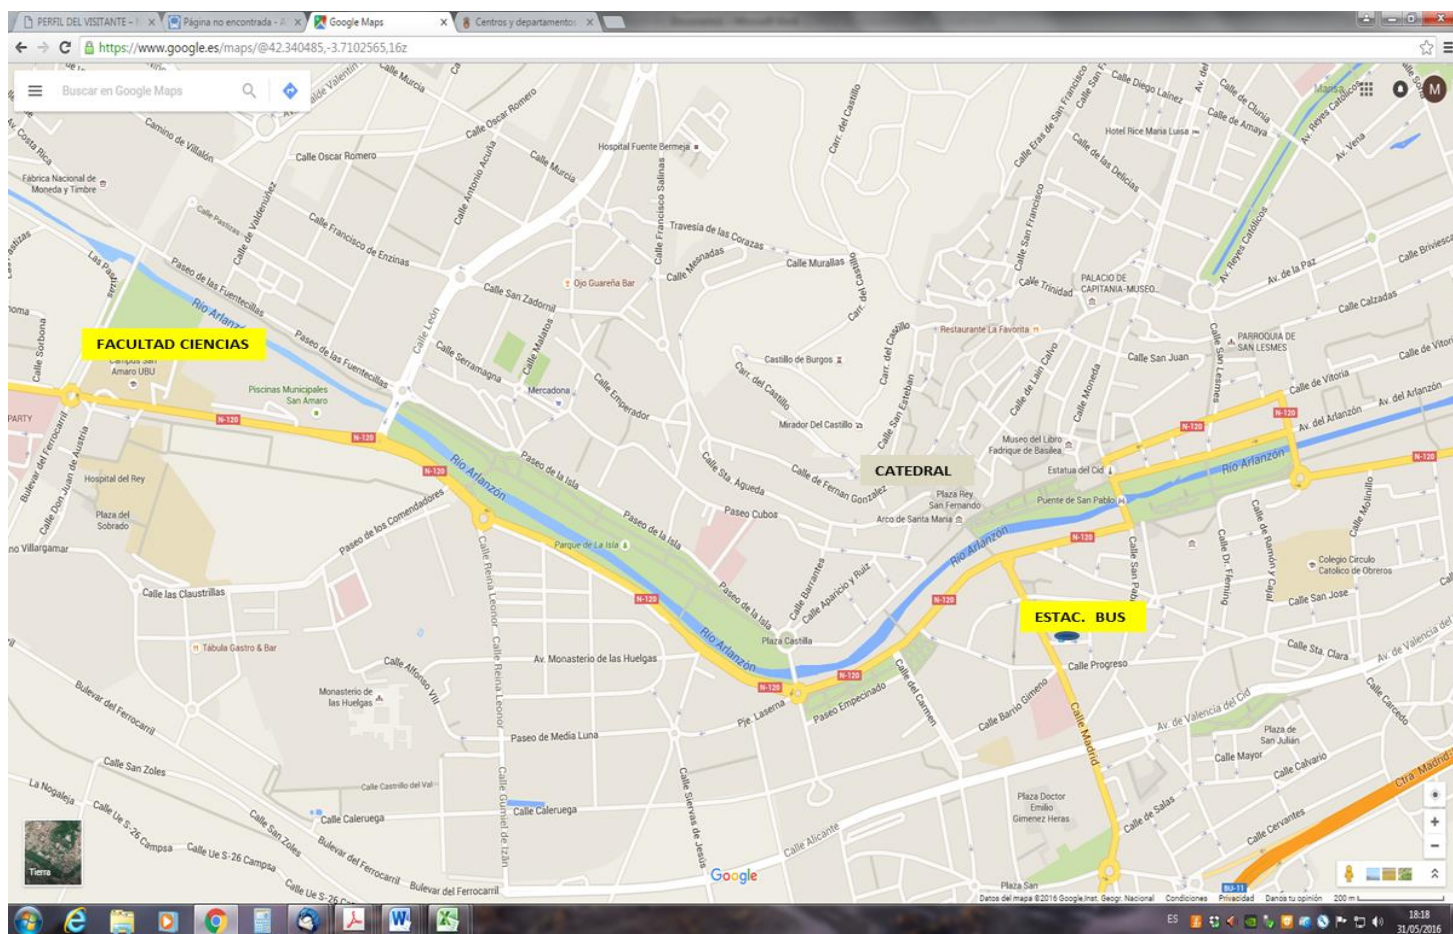

Facultad de Ciencias de la Universidad de Burgos, Salón de Actos, 1ª Planta subiendo por la escalera de la derecha del edificio central y siguiendo indicaciones. Dirección: Plaza Misael Bañuelos s/n. 09001 Burgos

Plano de ubicación de la Facultad de Ciencias en la ciudad de Burgos

Se sitúa en la antigua carretera de Valladolid, frente al Hospital del Rey (ver mapa).

¿Cómo llegar?

Desde la estación de autobuses se puede llegar dando un agradable paseo (si el tiempo acompaña) de unos 20 minutos. No hay pérdida se sale hasta el paseo del río y se sigue este en sentido de la corriente. Otra alternativa es el autobús que pasa por el paseo del río, Puente de Santa M^a hasta Hospital del rey (línea 39) o hasta Humanidades que está un poco más adelante (L05 y L07). Las frecuencias de paso no son tan altas como en las grandes ciudades. Ver más información de autobuses en:

<http://www.aytoburgos.es/movilidad-y-transporte/mapa-lineas-autobus/>

Desde la estación de trenes: lo mejor coger un taxi, la estación está alejada, lo bueno es que el trayecto en taxi no es largo y no suele costar mucho. Hay línea de autobús directo entre la estación de tren y la universidad pero no tiene una frecuencia muy buena., aunque suele coincidir con la llegada de los trenes si estos son puntuales.

En coche: Llegando a Burgos entrar dirección centro y en cuanto se dividen seguir indicaciones hacia N-120 sentido Valladolid.